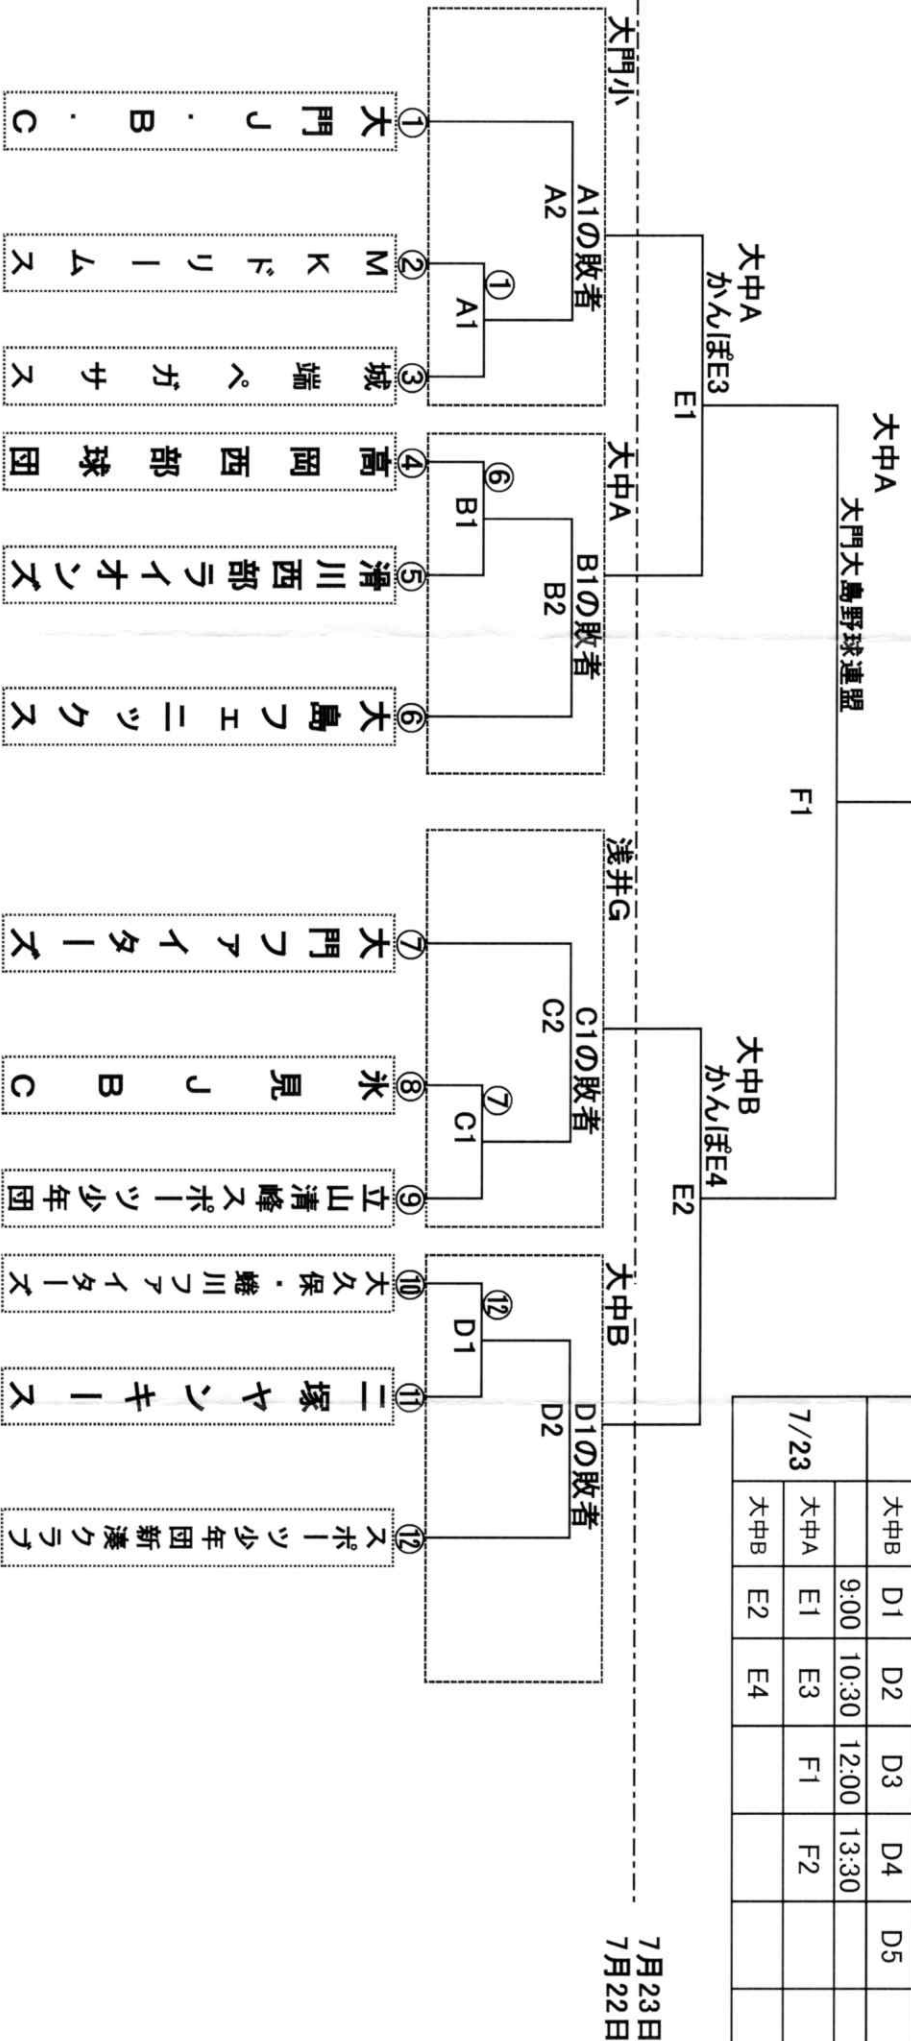

第 14 回 OSHIMA FRIEND SHIP 旗 争 奪 少 年 野 球 大 会

優 勝

平成29年7月22日(土)23日(日)
場所：大門小学校グラウンド (大門小)

浅井グラウンド(浅井G)

大門中学校グラウンドA・B (大中A・大中B)
(常設バツネット側がA)

大会 日程		9:30	11:00	12:30	14:00	15:30	17:00
7/22	大門小	A1	A2	B3	B4	B5	
	浅井G	C1	C2	C3	C4	C5	
	大中A	B1	B2	A3	A4	A5	
	大中B	D1	D2	D3	D4	D5	
		9:00	10:30	12:00	13:30		
7/23	大中A	E1	E3	F1	F2		
	大中B	E2	E4				

※ペントは組み合わせ番号の小さい方を一塁側とします